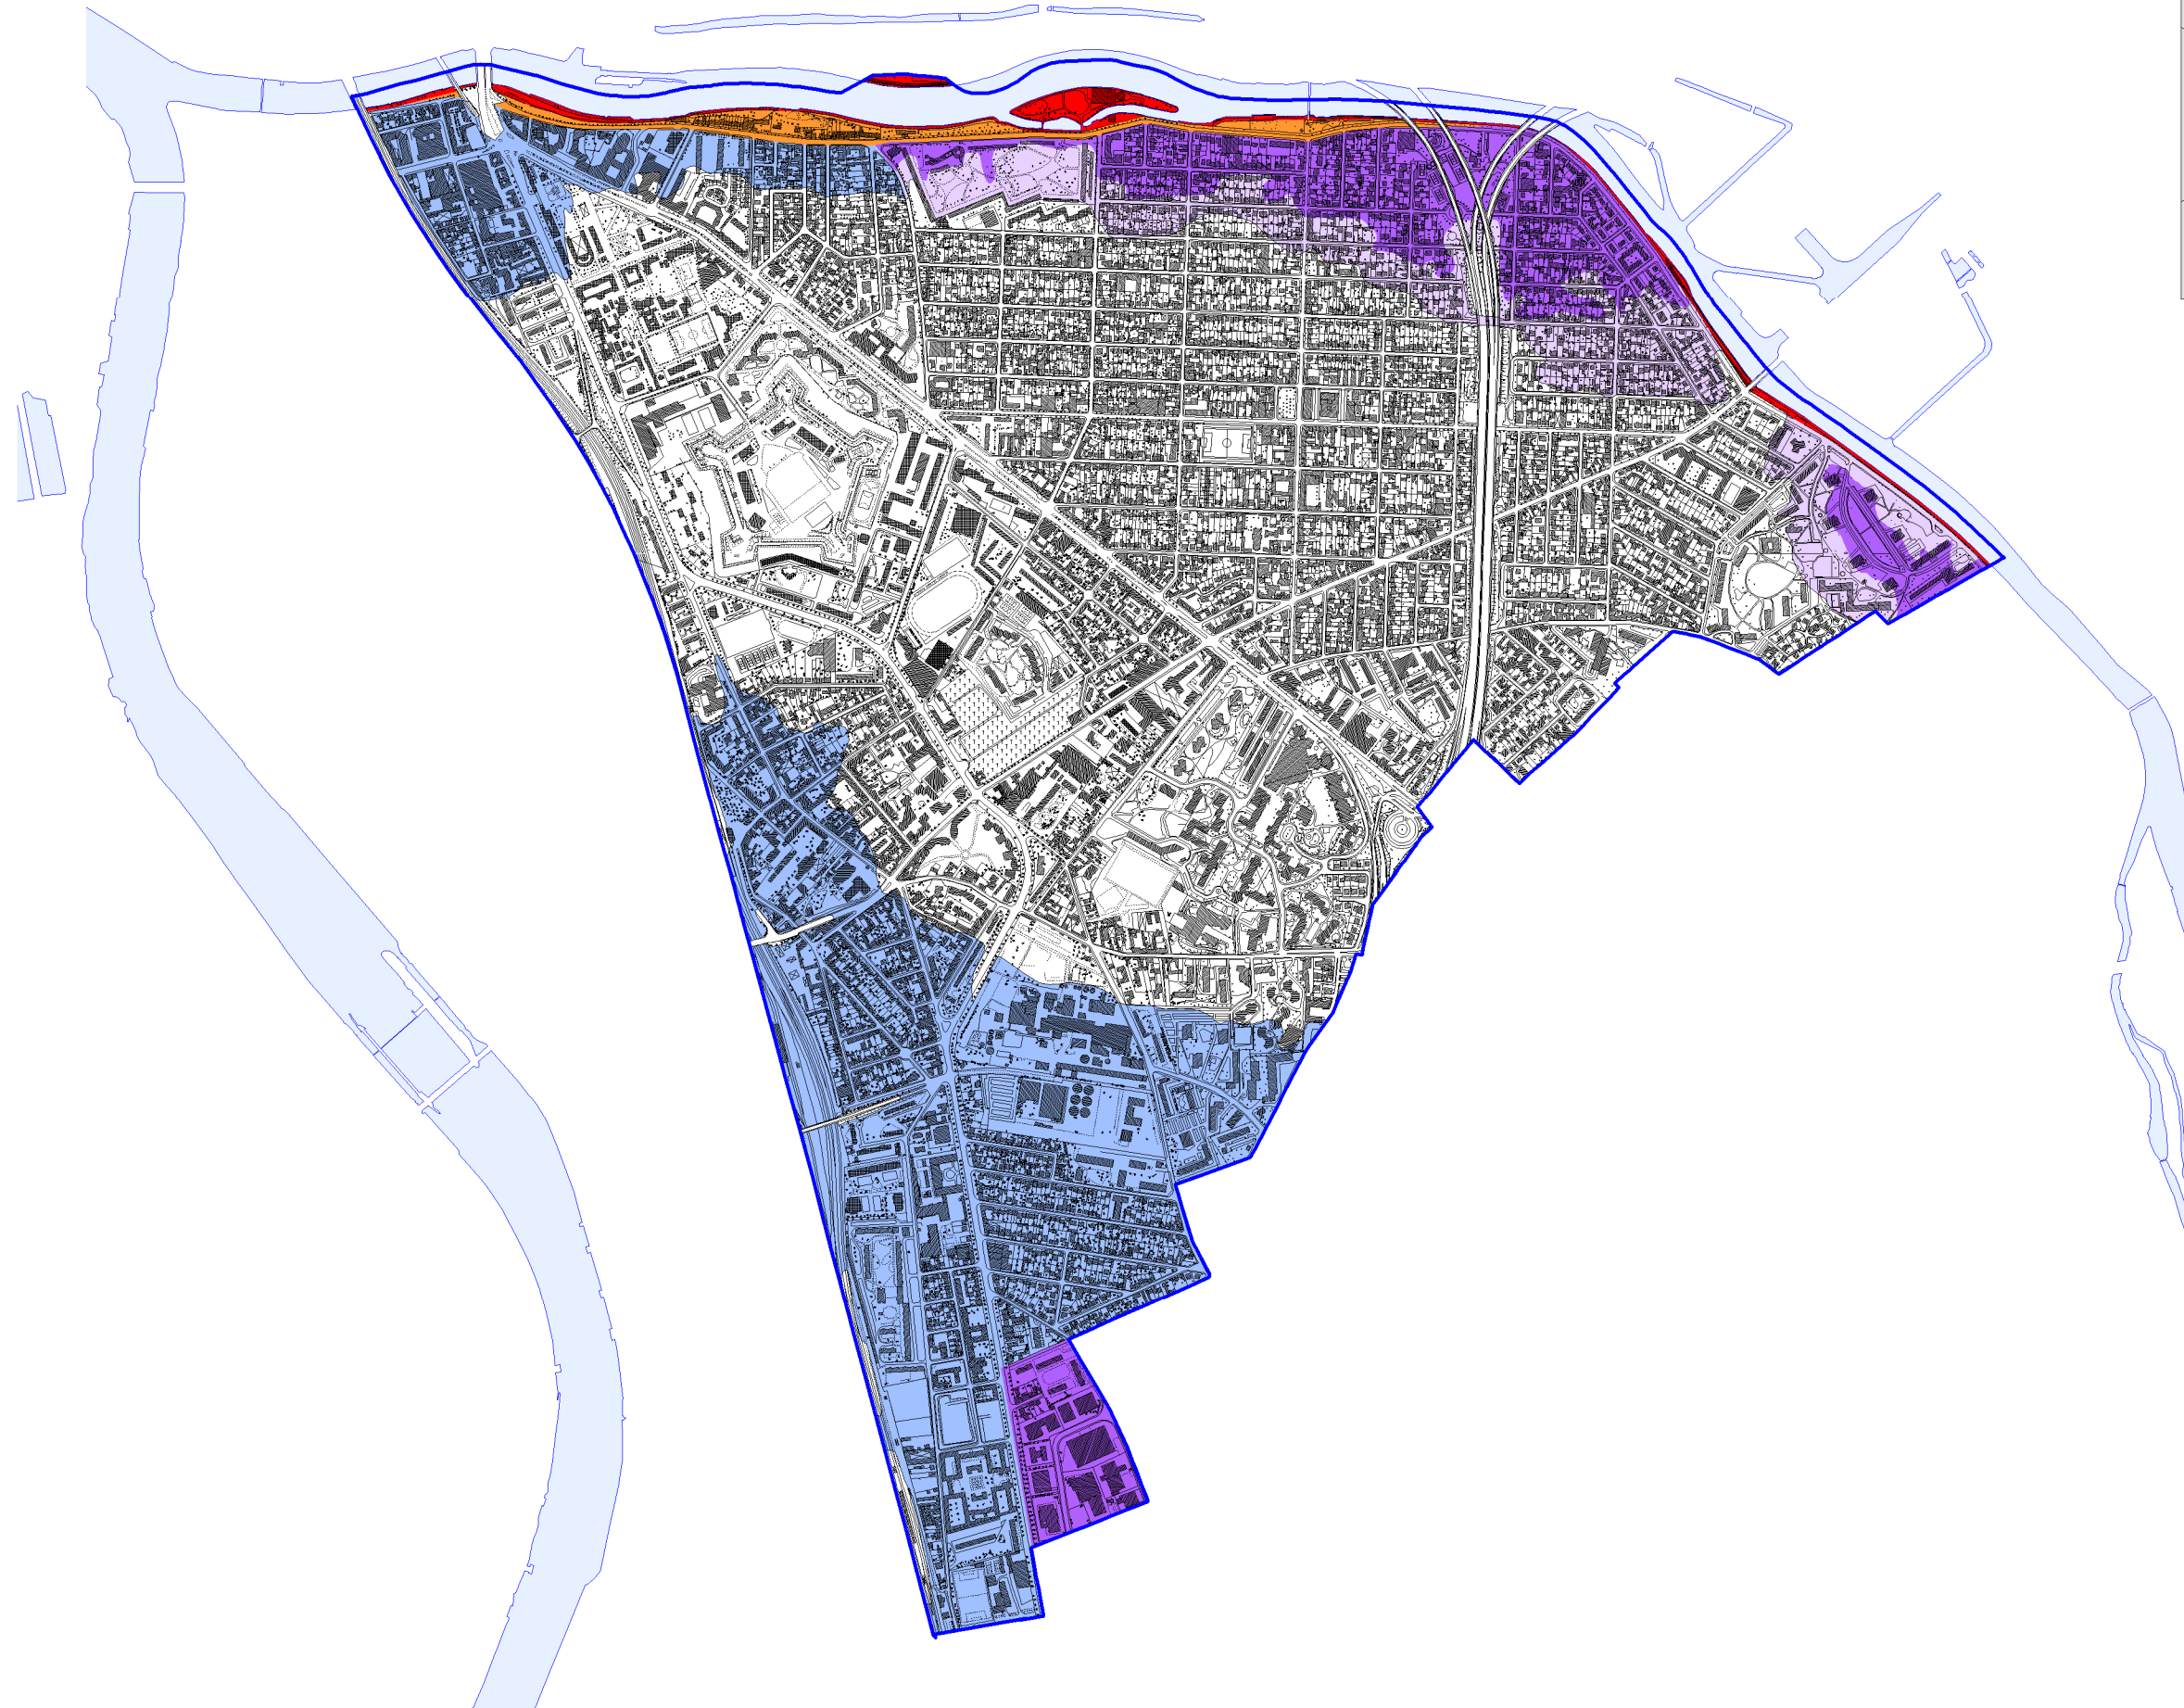

MAISONS-ALFORT

Zonage réglementaire

- Limite communale
 - Hydrographie
 - Crue 1910
 - Zone rouge (de grand écoulement)**
 - Zone verte (Espace naturel de loisirs)**
 - Zone orange foncé (Autre espace urbanisé en aléas fort et très fort)**
 - Zone orange clair (Autre espace urbanisé en autres aléas)**
 - Zone violet foncé (Zone urbaine dense en aléas fort et très fort)**
 - Zone violet clair (Zone urbaine dense en autres aléas)**
 - Zone bleue (Centre Urbain)**
- Echelle : 1 / 15000